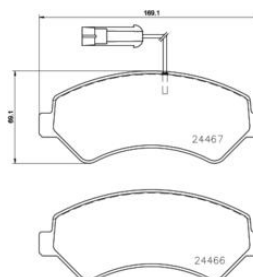

FT98203

PAS TRANSPORTOWY - DŁUGI POMARAŃCZ 5T / L-5.7 / W=50MM 2500DAN

FT98218

NAPINACZ PASKA MICRO-V IVECO DAILY 06> 2.3 JTD

MM MPQ0055
504000412 / 504000412

KLOCKI HAM FIAT DUCATO 06> PRZÓD 2-CZUJNIKI

BR P 23 161
77364161 / 77364319 / 77367093