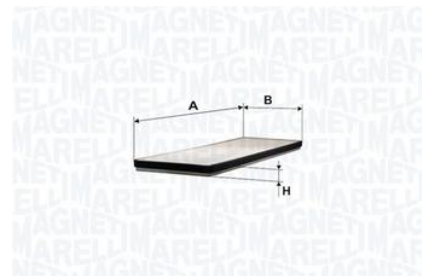

**OR 5801847311**

UNITÉ DE COMMANDE ÉLECTRONIQUE FIAT  
DUCATO 06>

**OR 6500.CN**

FILTRE, AIR DE L'HABITABLE IVECO DAILY 00>  
3.0 JTD

**MM BCF121**

2995965 / 46442422 / 500314688

FILTRE, AIR DE L'HABITABLE IVECO DAILY 06>  
3.0 JTD