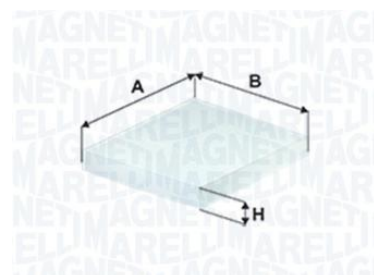

FILTRE, AIR DE L'HABITABLE IVECO DAILY 14>
3.0 JTD

MM BCF650

5801619418