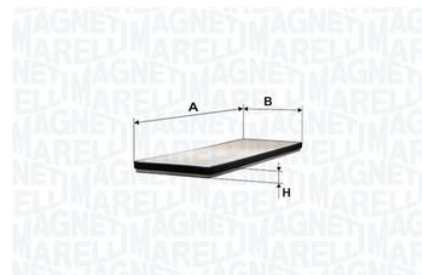

**MM BCF217**

3802821

FILTRE, AIR DE L'HABITABLE RENAULT MASTER  
10>

**MM BCF219**

77 01 209 837

FILTRE, AIR DE L'HABITABLE RENAULT TRAFIC  
01> 2.0 dCi

**MM BCF237**

27298-00QAA / 4408 840 / 4408840