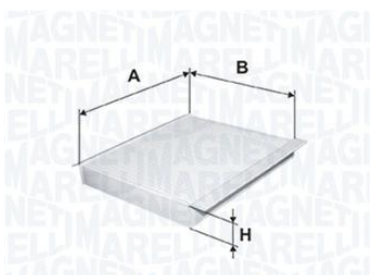

**MM BCF217**

3802821

FILTRE, AIR DE L'HABITABLE RENAULT MASTER  
10>

**MM BCF219**

77 01 209 837

FILTRE, AIR DE L'HABITABLE RENAULT TRAFIC  
01> 2.0 dCi

**MM BCF237**

27298-00QAA / 4408 840 / 4408840