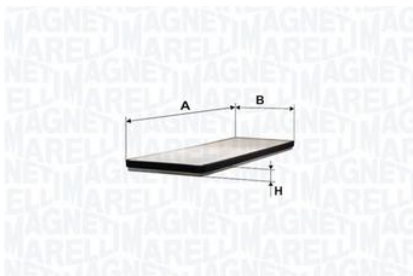

FILTRE, AIR DE L'HABITABLE IVECO DAILY 00>
3.0 JTD

MM BCF121

2995965 / 46442422 / 500314688