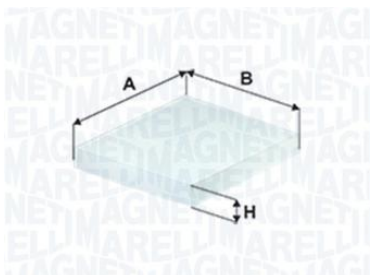

FILTRE, AIR DE L'HABITABLE RENAULT MASTER
10>

MM BCF219

77 01 209 837